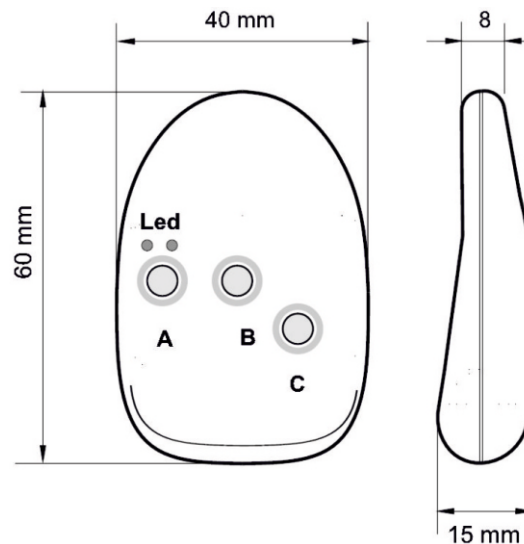

## Tříkanálový vysílač 433,92 MHz s krystalem

Česky

## Technická specifikace

Napájení	12V
Odběr proudu	přibližně 4 mA
Počet kanálů	3
Frekvence (Kmitočet)	433,92 MHz
Počet kombinací	16.000.000
Kódování	24 bit
Rozměry	40 x 60mm
Hmotnost	37,7g
Červená LED indikace	Programování
Zelená LED indikace	Vysílání